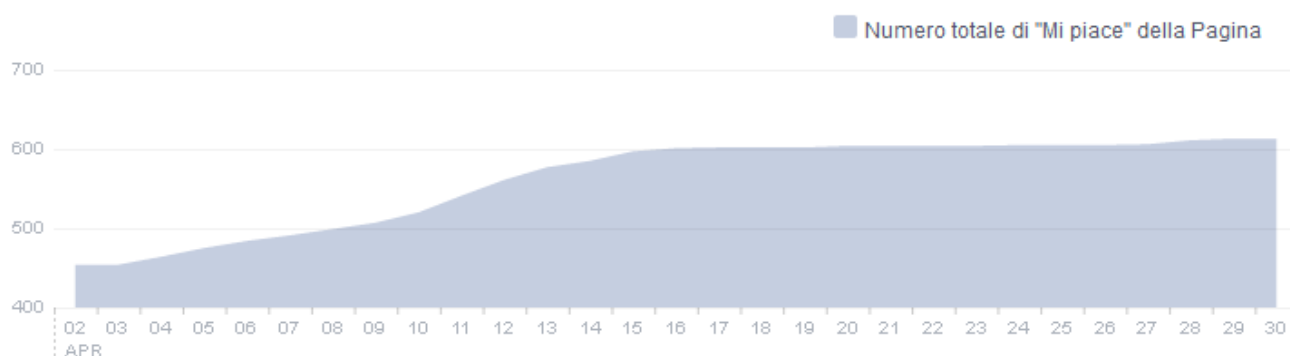

Statistiche Facebook

"Mi piace" della Pagina totali a oggi: 613

CANALE YOUTUBE

Video totali caricati sul canale Youtube

DIC	GEN	FEB	MAR	APR	MAG	GIU	LUG	AGO	SET	OTT	NOV
10	13 +30%	19 +46%	23 +21%	24