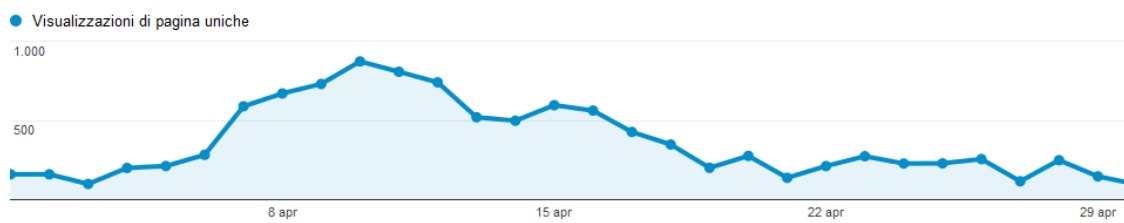

Statistiche di accesso al sito

Si segnala il picco di visitatori del sito nel periodo intorno al **10 Aprile** corrispondente al Torneo Webroad. Si noti inoltre che il 40% delle pagine viste (8.489) sono relative alla pagina del concorso Scuole.